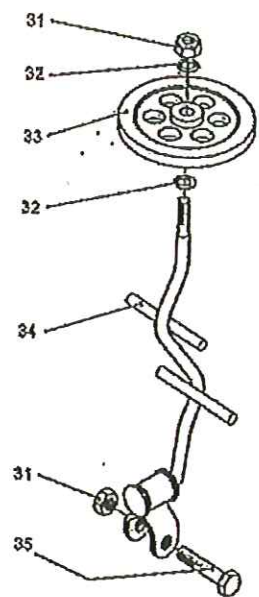

EPANDEURS SEL

EPANDEURS MODELES P - PL

PIECES DE RECHANGE EPANDEUR SEL

REPERE	CODE	QUANTITE
1	301.012	4
1	301.012	4
2	303.007	4
2	303.007	4
3	300.030	4
3	300.030	4
4	642.001	1
5	609.013	1
5	609.012	1
5	609.011	1
5	609.010	1
5	609.008	1
6	304.013	1
7	619.002	1
8	330.001	1
9	305.001	2
10	601.001	4
11	300.023	3
12	301.010	3
13	613.003	1
14	633.001	2
15	304.006	1
16	300.024	1
17	307.001	1
18	605.004	1
19	605.003	1
20	602.001	1
21	602.002	1
22	303.009	2
23	604.002	1
24	304.008	1
25	604.001	1
26	302.003	1
27	301.014	6
28	606.012	2
29	300.014	6
30	610.003	1
	610.001	1
	610.013	1
	610.014	1
31	301.008	1+2
32	303.026	2
33	304.011	1
34	613.009	1

REPERE	CODE	QUANTITE
35	300.025	1
36	300.026	8
37	304.002	1
38	306.002	1
39	314.002	1
40	310.001	1
41	313.011	2
42	303.011	5
43	316.003	2
44	305.003	1
45	326.003	2
46	323.009	1
47	313.010	1
48	310.002	3
49	314.001	1
50	301.009	8
51	309.001	1
52	323.008	1
53	329.011	1
54	322.002	1
55	300.029	2
56	301.012	5
57	303.013	3
58	606.009	1
59	606.010	1
60	311.001	1
	619.004	
	618.006	
	618.001	
	618.002	
	301.015	
	900.001	
	206.004	
	308.099	
	308.107	
	308.108	
	308.109	
	308.192	